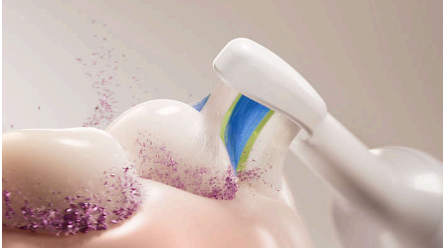

## Säg farväl till plack

Den här elektriska tandborsten levereras med vårt W-borsthuvud. Den använder tätt sittande borststrån för att ta bort upp till fem gånger mer plack\* samtidigt som den ger hela munnen en uppfriskande rengöring.