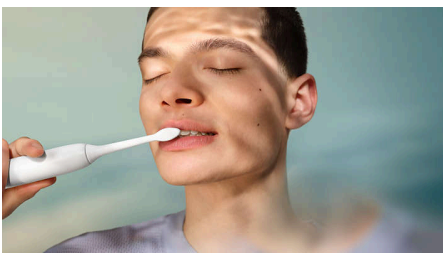

## Säg farväl till plack

Den här elektriska tandborsten levereras med vårt W-borsthuvud. Den använder tätt sittande borststrån för att ta bort upp till fem gånger mer plack\* samtidigt som den ger hela munnen en uppfriskande rengöring.

## Skydda tandkötet med vår trycksensor

Det är lätt att borsta för hårt, och därför har den här Philips Sonicare-tandborsten en trycksensor med haptisk feedback som känner av för hårt

tryck. Om du borstar för hårt avger den lätta vibrationer som påminner dig om att minska trycket för att skydda tandkötet.